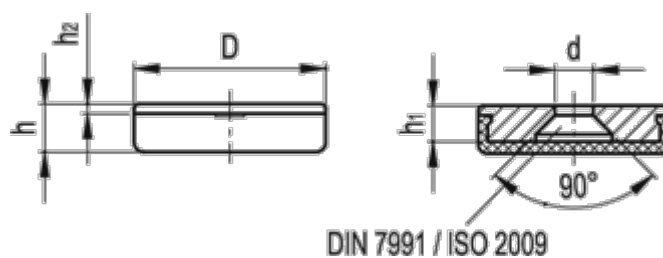

Varenummer: 20592030  
Beskrivelse: E+G Skive med dækkape  
GN 338-32-KR

## Mål

d	= 5.3
D	= 32
h	= 6.7
h1	= 5.0
h2	= 1
Vægt (g)	= 24